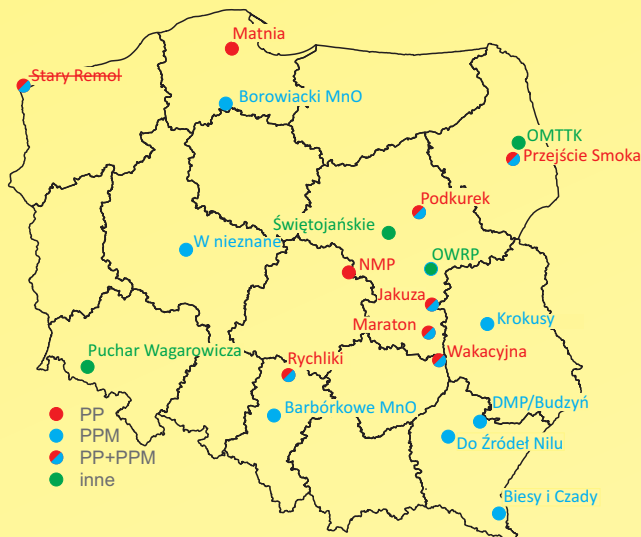

OPISY OZNACZEŃ UŻYTYCH W KALENDARZU

TRASY bez względu na wiek	RANGA IMPREZY		
TZ zaawansowanych	M	Mistrzostwa Polski w MnO	5 pkt. OInO
TU średniozaawansowanych	PP	Puchar Polski w MnO	4 pkt. OInO
TT niezaawansowanych	PPM	Puchar Polski Młodzieży w MnO	4 pkt. OInO
TP początkujących	O	Ogólnopolska	3 pkt. OInO
TO otwarta			

KATEGORIE wiekowe	
TD dzieci	ur. w roku 2002 i młodszy
TM młodzież	ur. w latach 1999-2001
TJ juniorzy	ur. w latach 1995-1998
TS seniorzy	ur. w roku 1997 i starsi

KALENDARZ 2016

Odpowiednią rangę imprezie nadaje Komisja Imprez na Orientację ZG PTTK na podstawie pisemnych zgłoszeń przesłanych do dnia 01 października 2015 dla imprezy ogólnopolskich (w tym PP i PPM) oraz do dnia 15 maja 2015 dla Mistrzostw.

Wszelkie zapytania dotyczące kalendarza oraz zgłoszenia kolejnych imprez prosimy kierować na adres zespołu ds. imprez ogólnopolskich: piotrzgoda@skroty.eu.org lub ino@certus.gda.pl

Kalendarz jest wydawnictwem Komisji Imprez na Orientację ZG PTTK

ADRESY ORGANIZATORÓW IMPREZ

1	Komisja InO Zarządu Głównego PTTK ul. Senatarska 11, 00-075 Warszawa www.ino.pttk.pl ino@ino.pttk.pl
2	Klub InO "Skroty" przy OM PTTK Radom ul. Traugutta 46/48, 26-600 Radom www.skroty.eu.org klub@skroty.eu.org
3	Regionalny O. PTTK Częstochowa al. NMP 39/41, 42-201 Częstochowa www.ino.pttk/rychliki rychliki2015@gmail.com
4	O. Zachodniopomorski PTTK Szczecin ul. Dworcowa 6, 70-206 Szczecin www.psrpetarda.tnb.pl bno.szczecin.pl barmaz5@vp.pl
5	Klub InO "Stowarzysze" przy O. Międzyczelnianym PTTK w Warszawie ul. Senatarska 11, 00-075 Warszawa www.stowarzysze.om.pttk.pl stowarzysze@stowarzysze.om.pttk.pl
6	Ludowy Uczniowski Klub Sportowy "Pol" Sekcja Turystyki Kwalifikowanej ul. Szkolna 3, 89-650 Czersk www.stkczersk.pl radliter@poczta.onet.pl
7	O. PTTK Ustrzyki Dolne, SKKT przy Narciarskiej Szkole Sportowej ul. Dobra 6, 38-700 Ustrzyki Dolne www.skkt.pl skkt@skkt.pl
8	Klub Turystyczny "Przygoda" przy Gimnazjum im. Jana Pawła II ul. Komisji Edukacji Narodowej 3, 37-310 Nowa Sarzyna www.skkgk.pl skkgk@o2.pl
9	HKT "Trep" PTTK Warszawa Praga al. Stanów Zjednoczonych 24 p. 25, 03-964 Warszawa www.podkurek.prv.pl andrzej_krochmal@wp.pl
10	Gliwicki Klub Terenoznawczy "Cyrkino" przy O. PTTK Ziemi Gliwickiej Rynek 11, 44-100 Gliwice www.cyrkino.gliwice.pttk.pl infoino@o2.pl
11	Kolbuszowski Klub Turystyczny "Salamandra" ul. Obrońców Pokoju 46, 36-100 Kolbuszowa www.salamandra.turystyka.pl salamandra.kolbuszowa@gmail.com
12	Koło PTTK nr 1 przy Politechnice Warszawskiej pl. Politechniki 1, 00-661 Warszawa www.jedynka.om.pttk.pl inoswiojanskietlen.pl
13	O.PTTK Sudety Zachodnie w Jeleniej Górze ul. 1 maja 86, 58-500 Jelenia Góra www.pttk-jg.pl rotour@poczta.onet.pl
14	O.Miejski PTTK w Toruniu ul. Piekary 41, 87-100 Toruń om.pttk@gmail.com
15	O.PTTK Środa Wielkopolska ul. 20 października 38c, 63-000 Środa Wlkp. www.sroda-wlkp.pttk.pl staszak.a@gmail.com
16	Pomorska Komisja InO przy RO PTTK Gdańsk ul. Ogarna 72, 80-826 Gdańsk www.pkino.gdansk.pttk.pl pkino.gdansk@gmail.com
17	Ogólnopolski Dzień Orientacji Wszystkie zgłoszone ino w tym tygodniu otrzymują rangę ogólnopolską szczegóły: www.ino.pttk.pl/tydzienIno piotrzgoda@skroty.eu.org

ZMIANY W REGULAMINIE PUCHARÓW

Na imprezie PP rozgrywane są dwie trasy zaliczane do jednej klasyfikacji PP:

1. zaawansowanych TZ
2. średniozaawansowanych TU