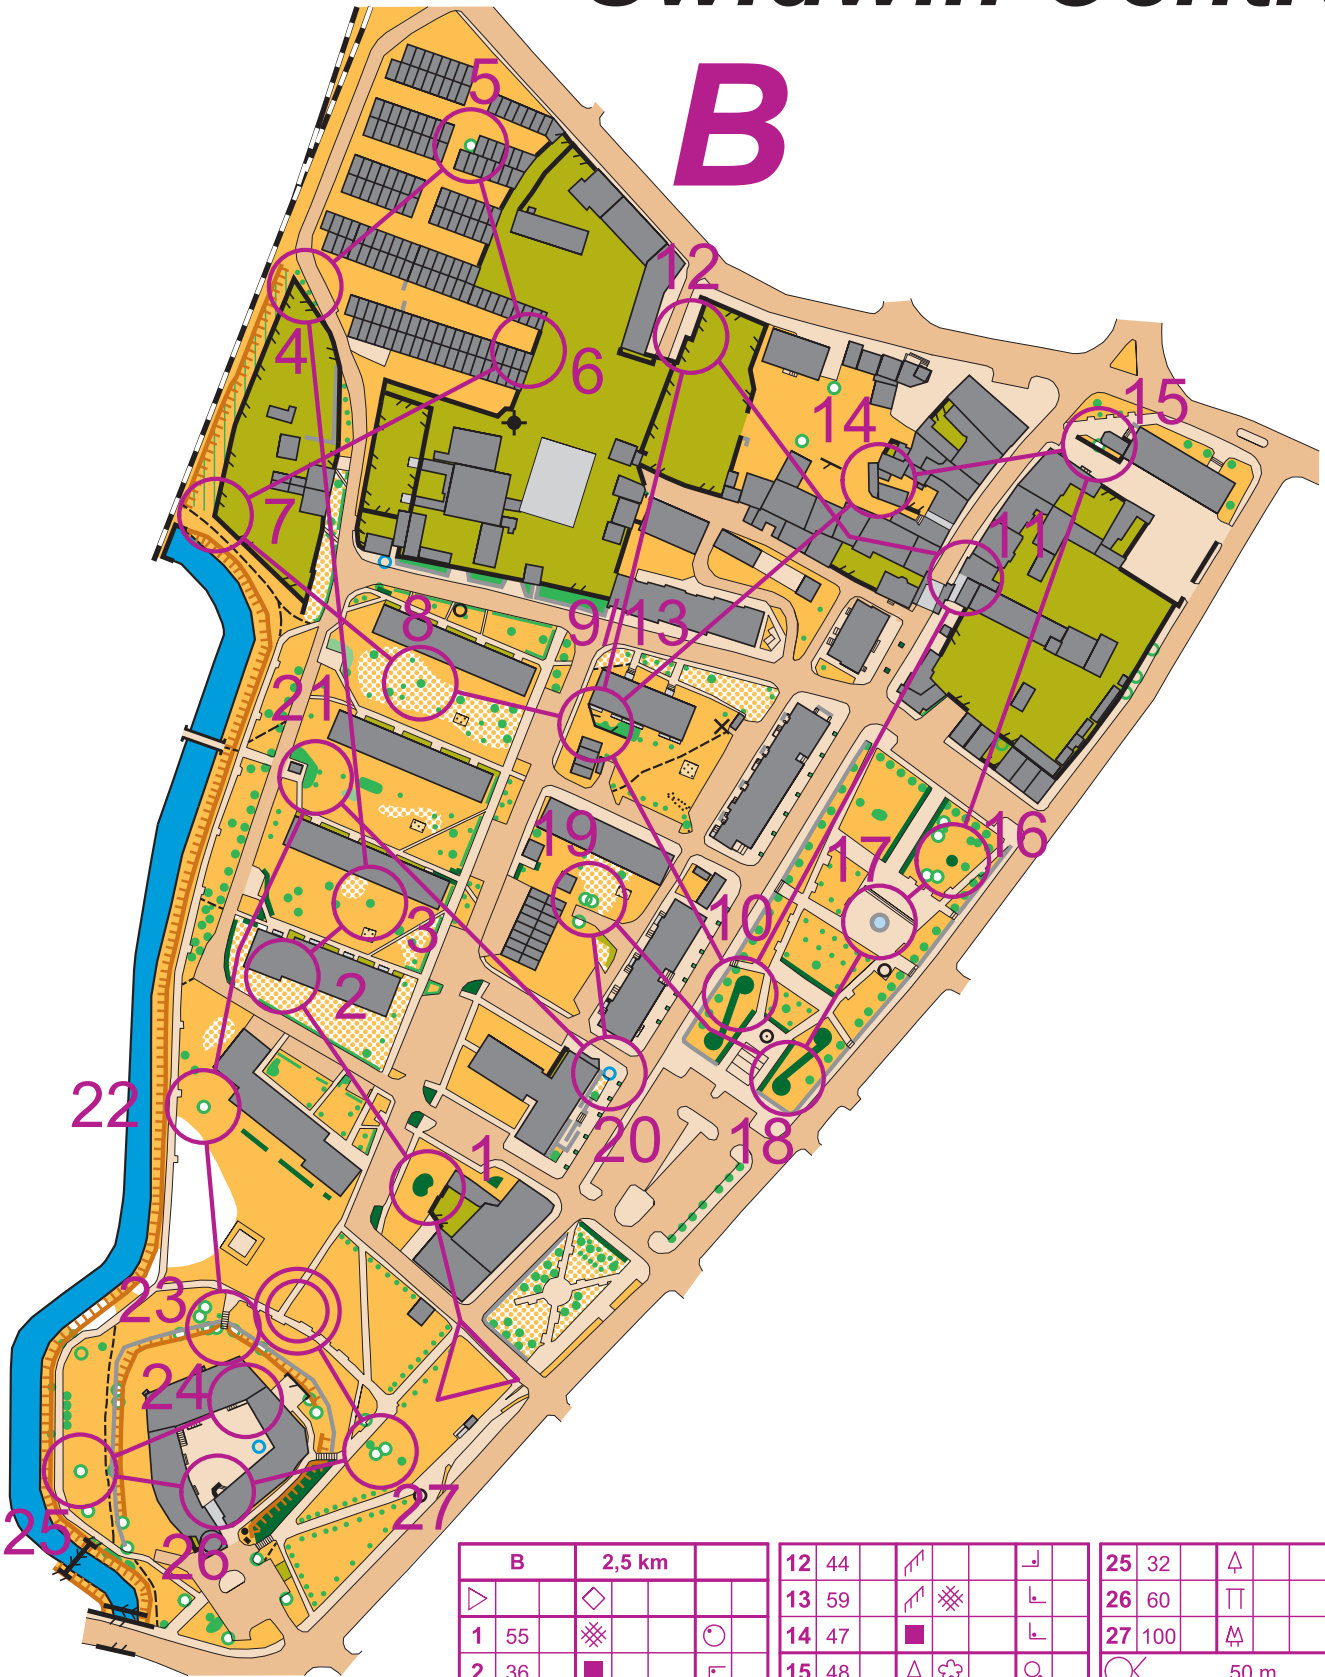

Świdwin Centrum

B

B	2,5 km		
1	55	⊗	○
2	36	■	┌
3	37	⊗	○
4	41	⊗ ⊗	┌
5	43	△ ⊕	○
6	42	■ ↗	┌
7	40	↗	┌
8	39	⊗	○
9	59	↗ ⊗	┌
10	53	⊗	┌
11	49	■ ▮	┌

12	44	↗	┌
13	59	↗ ⊗	┌
14	47	■	┌
15	48	△ ⊕	○
16	51	← ⊗	○
17	52	△	○
18	45	⊗	^
19	58	⊗	┌
20	54	×	○
21	38	⊗ ⊗	┌
22	35	△	○
23	33	↗	┌
24	31	↗	┌

25	32	△	○
26	60	▮	┌
27	100	⊗	┌

○ 50 m ○