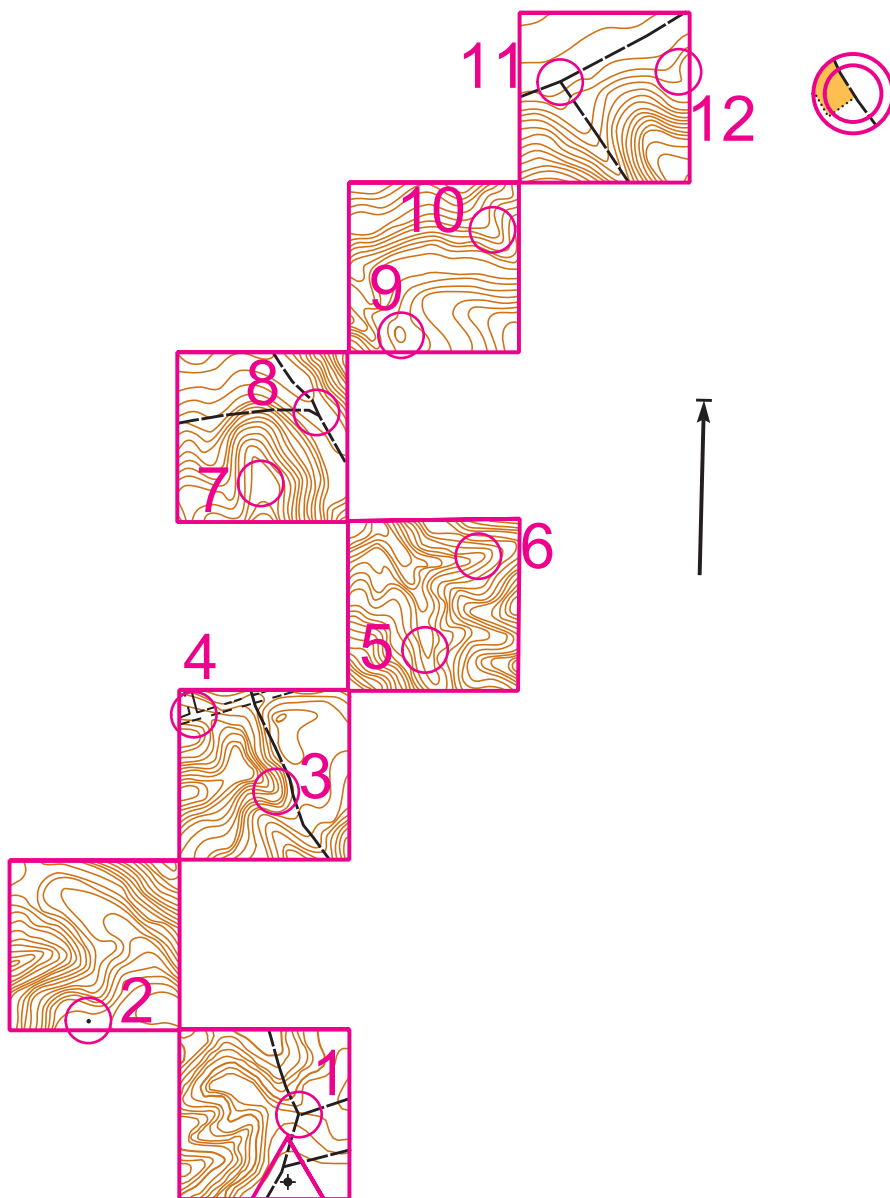

XXII Indywidualne Mistrzostwa Polski w MnO
29.05. – 02.06.2013r. Rzepczyno – Świdwin

MATNIA

TJ - Etap 3 - "Rzeźba w G..."

Budowniczy: Bartłomiej Mazan PInO 649

1. Dłg. trasy: 2.9km

2. L. pkt.: 12

3. Limit: 95 + 30

4. Treść niepełna, ale w planie mapy.