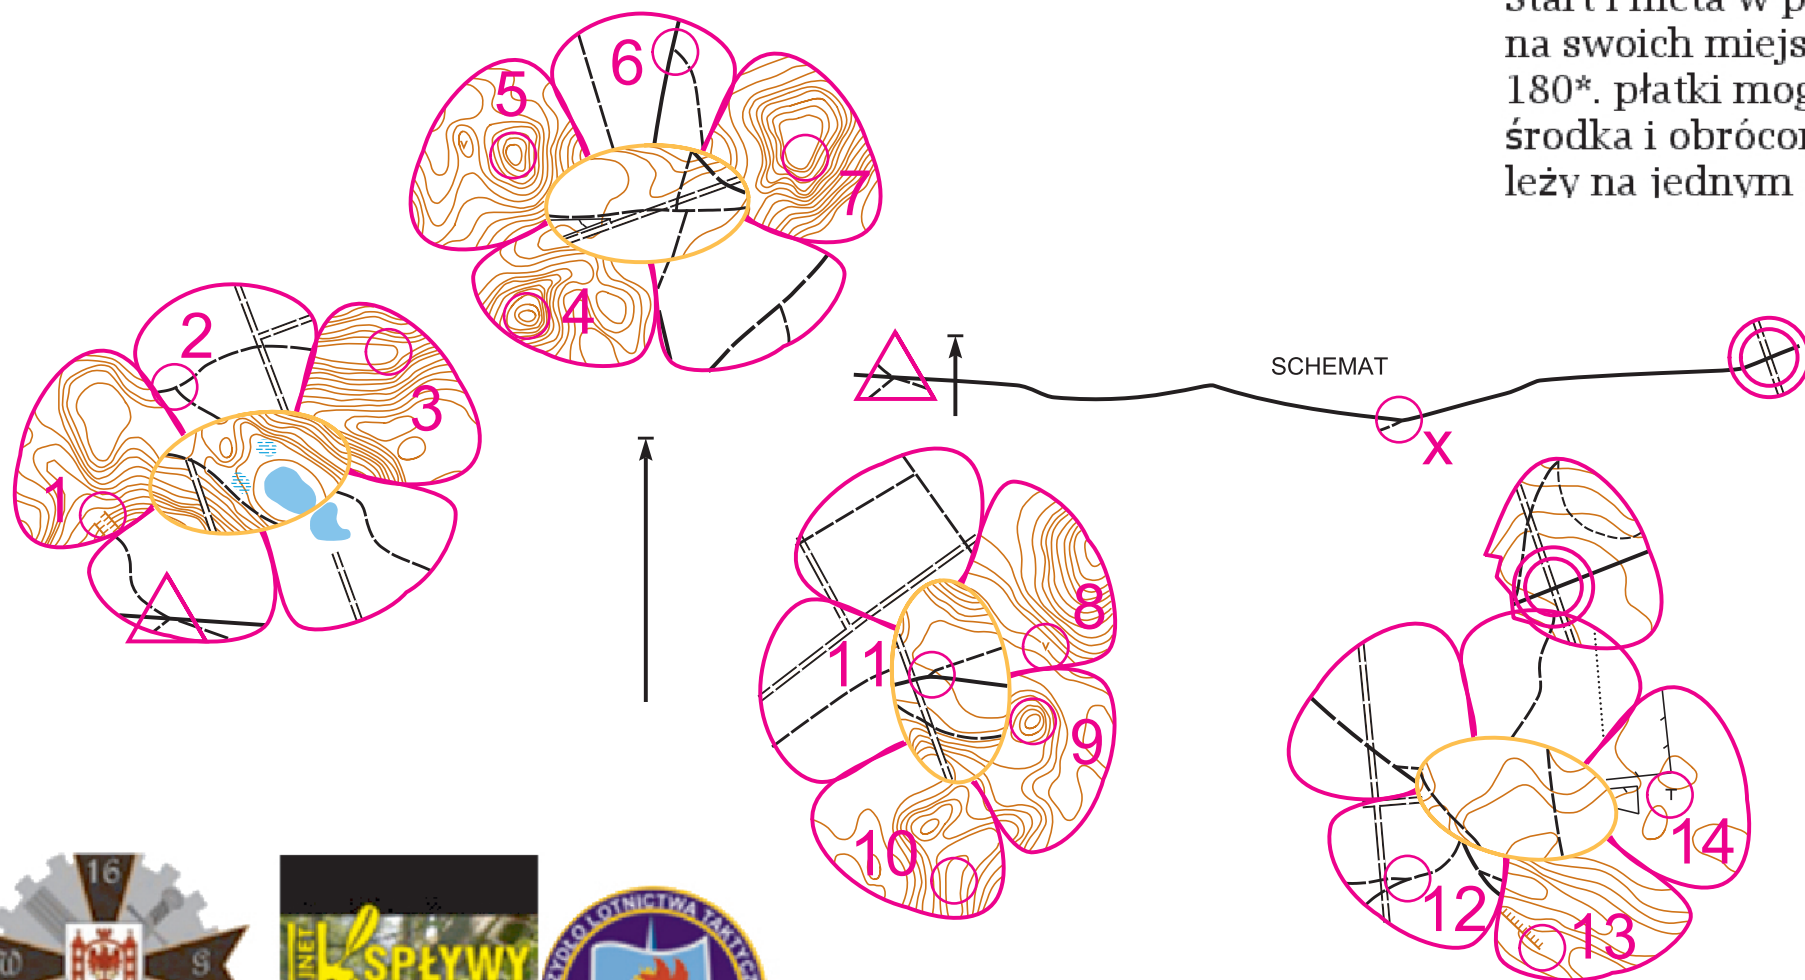

# MATAJIA

TJ - Etap 4 - "Z kwiatka na kwiatek"  
budowniczy: Patrycja Brzuchalska PInO 648

ZSR  
GKP  
ŚWIDWIN

Zawrot  
Mięso i Wędliny

etcetera  
agencja reklamowa

BnO  
SZCZECIN.PL

Dłg. trasy: 3 700m

L. pkt.: 15 PK

Limit czasu: 105' + 30'

Start i meta w planie mapy. Środki kwiatków pozostały na swoich miejscach, jednak mogły zostać obrócone o 180\*. płatki mogły zostać przypasowane do innego środka i obrócone tak, żeby pasowały. PK ze schematu leży na jednym z kwiatków.