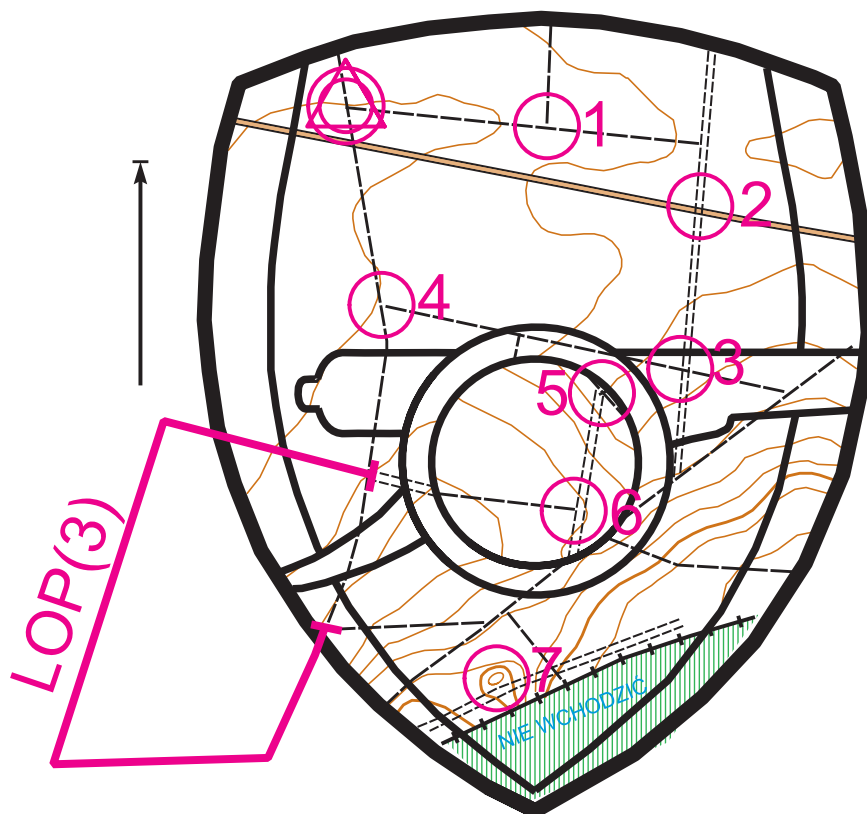

XXII Indywidualne Mistrzostwa Polski w MnO
29.05. – 02.06.2013r. Rzepczyno – Świdwin

MATNIA

TO - Etap I - "Kanonada"

budowniczy: Jakub Żurawski PlnO 655

1. Dłg. trasy: ~3.2km

2. L. pkt.: 7+3 LOP

3. Limit: 80' + 20'

4. Kolejność: dowolna

5. Elementy kołowe mapy mogą się obracać

1. SKRZYDŁO LOTNICTWA TAKTYCZNEGO

Marsze na Orientację
www.psrpetarda.tnb.pl