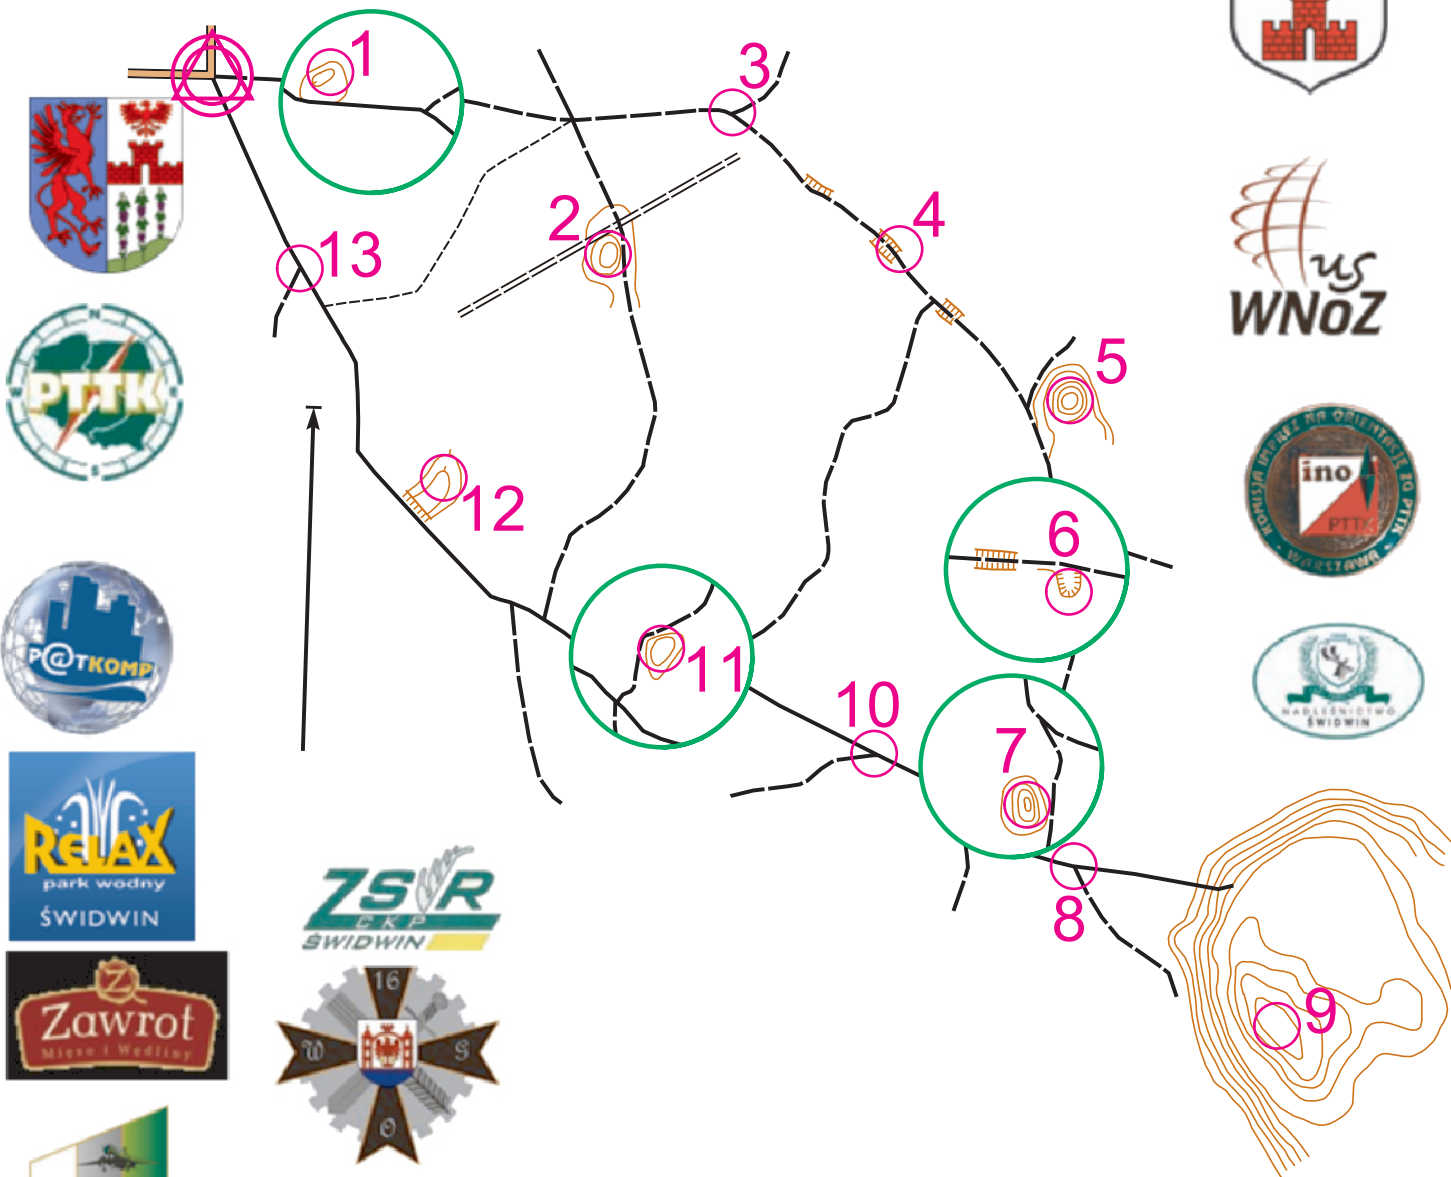

XXII Indywidualne Mistrzostwa Polski w MnO
29.05. – 02.06.2013r. Rzepczyno – Świdwin

MATAPIA

TO - Etap 2 - "Przydrożne niewiadome"
budowniczy: Michał Andrzejewski

Dłg. trasy: 4,3km
L. pkt.: 13PK
kolejność dowolna
Time: 130 + 40