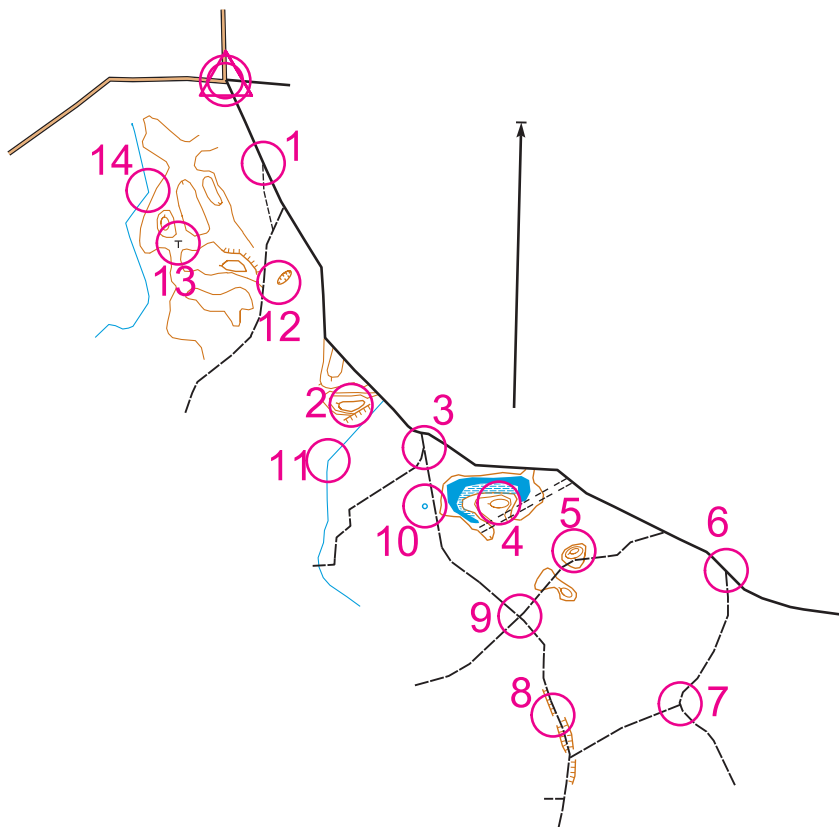

XXII Indywidualne Mistrzostwa Polski w MnO
29.05. – 02.06.2013r. Rzepczyno – Świdwin

MATNIA

TO - Etap 3- "Replay"

budowniczy: Michał Andrzejewski

Dłg. trasy: 3,7km

L. pkt: 14PK

Time: 115 + 30

kolejność obowiązkowa