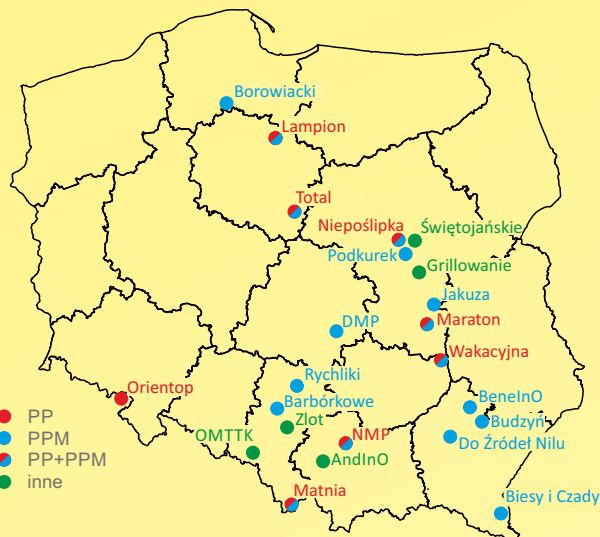

OPISY OZNACZEŃ UŻYTYCH W KALENDARZU

TRASY bez względu na wiek		RANGA IMPREZY	
TZ zaawansowanych	M Mistrzostwa Polski w MnO	5 pkt. InO	
TU średniozaawansowanych	PP Puchar Polski w MnO	4 pkt. InO	
TT niezaawansowanych	PPM Puchar Polski Młodzieży w MnO	4 pkt. InO	
TP początkujących	O Ogólnopolska	3 pkt. InO	
TO otwarta	TF rodzinna		
TKaj kajakowa	TR rowerowa		

KATEGORIE wiekowe	
TD dzieci	ur. w roku 2003 i młodszy
TM młodzież	ur. w latach 2000-2002
TJ juniorzy	ur. w latach 1996-1999
TS seniorzy	ur. w roku 1998 i starsi
TW50 weterani	ur. w roku 1966 i starsi

ZMIANY W REGULAMINIE PUCHARÓW

Na imprezie PP rozgrywane są dwie trasy zaliczane do jednej klasyfikacji PP:

- a) zaawansowanych TZ
- b) średniozaawansowanych TU

W kategorii TU punkty do PP przyznawane są wg zasady: